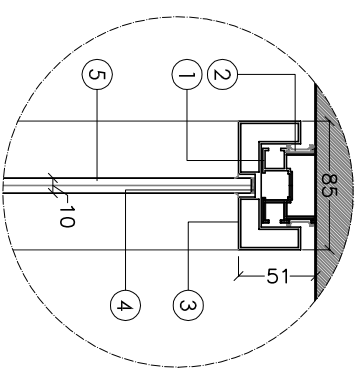

Leyenda/Lettering/Légende

- 1- Perfil base IT-85 una cara en aluminio/Profilé IT-85 one side in aluminium/Profilé base IT-85 d'un visage dans un aluminium.
- 2- Perfil de neopreno, junta de estanqueidad/Profilé in neoprene Closure gasket 2- Profil de néoprène, jointe de étanchéité/Profilé in néoprène.
- 3- Perfil de aluminio/Profilé en aluminio/Profilé IT-Master aluminium/Profilé base IT-Master aluminium.
- 4- Cable de aluminio/Check in polycarbonato/Cable en polycarbonate.
- 5- Vidrio laminado 5+5 mm con burilado/ Rolled glass 5+5 mm with burilado/Vitre 5+5 mm avec burilad.
- 6- Hoja de puerta con acabado en melamina/Door finished in melamine/Battant de porte achevée en mélamine.
- 7- Perfil base IT-85 dos caras en aluminio/Profilé IT-85 two sides in aluminium/Profilé base IT-85 de deux visages dans un aluminium.
- 8- Perfil botante de puerta IT-85 en aluminio/Profilé rebate door IT-85 in aluminium/Profilé battant IT-85 d'aluminium.

Detalle-1/Detail-1/Détail-1

Escala/Scale/Escale 1:5

Detalle-2/Detail-2/Détail-2

Escala/Scale/Escale 1:5

IT-MASTER Mod. Lyon