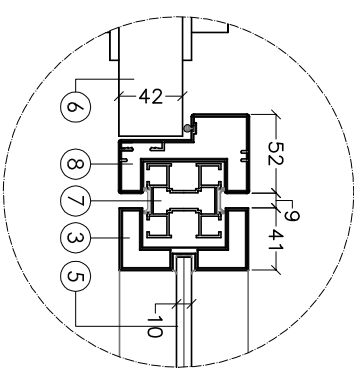

Leyenda/Lettering/Légende

- 1- Perfil base IT-85 una cara en aluminio/Profilé IT-85 one side in aluminium/Profilé base IT-85 d'un visage dans un aluminium.
- 2- Perfil de neopreno, junta de estanqueidad/Profilé in neoprene Closure gasket 2- Profil de néoprène, jointe de étanchéité/Profilé in néoprène.
- 3- Perfil de aluminio/Profilé en aluminio/Profilé IT-Master aluminium/Profilé base IT-Master aluminium.
- 4- Cable de aluminio/Check in polycarbonato/Cable en polycarbonate.
- 5- Vidrio laminado 5+5 mm con burilado/ Rolled glass 5+5 mm with burilado/Vitre 5+5 mm avec burilad.
- 6- Hoja de puerta con acabado en melamina/Door finished in melamine/Battant de porte achevée en mélamine.
- 7- Perfil base IT-85 dos caras en aluminio/Profilé IT-85 two sides in aluminium/Profilé base IT-85 de deux visages dans un aluminium.
- 8- Perfil botante de puerta IT-85 en aluminio/Profilé rebate door IT-85 in aluminium/Profilé battant IT-85 d'aluminium.

Detalle-1/Detail-1/Détail-1

Escala/Scale/Escale 1:5

Detalle-2/Detail-2/Détail-2

Escala/Scale/Escale 1:5

IT-MASTER Mod. Lyon