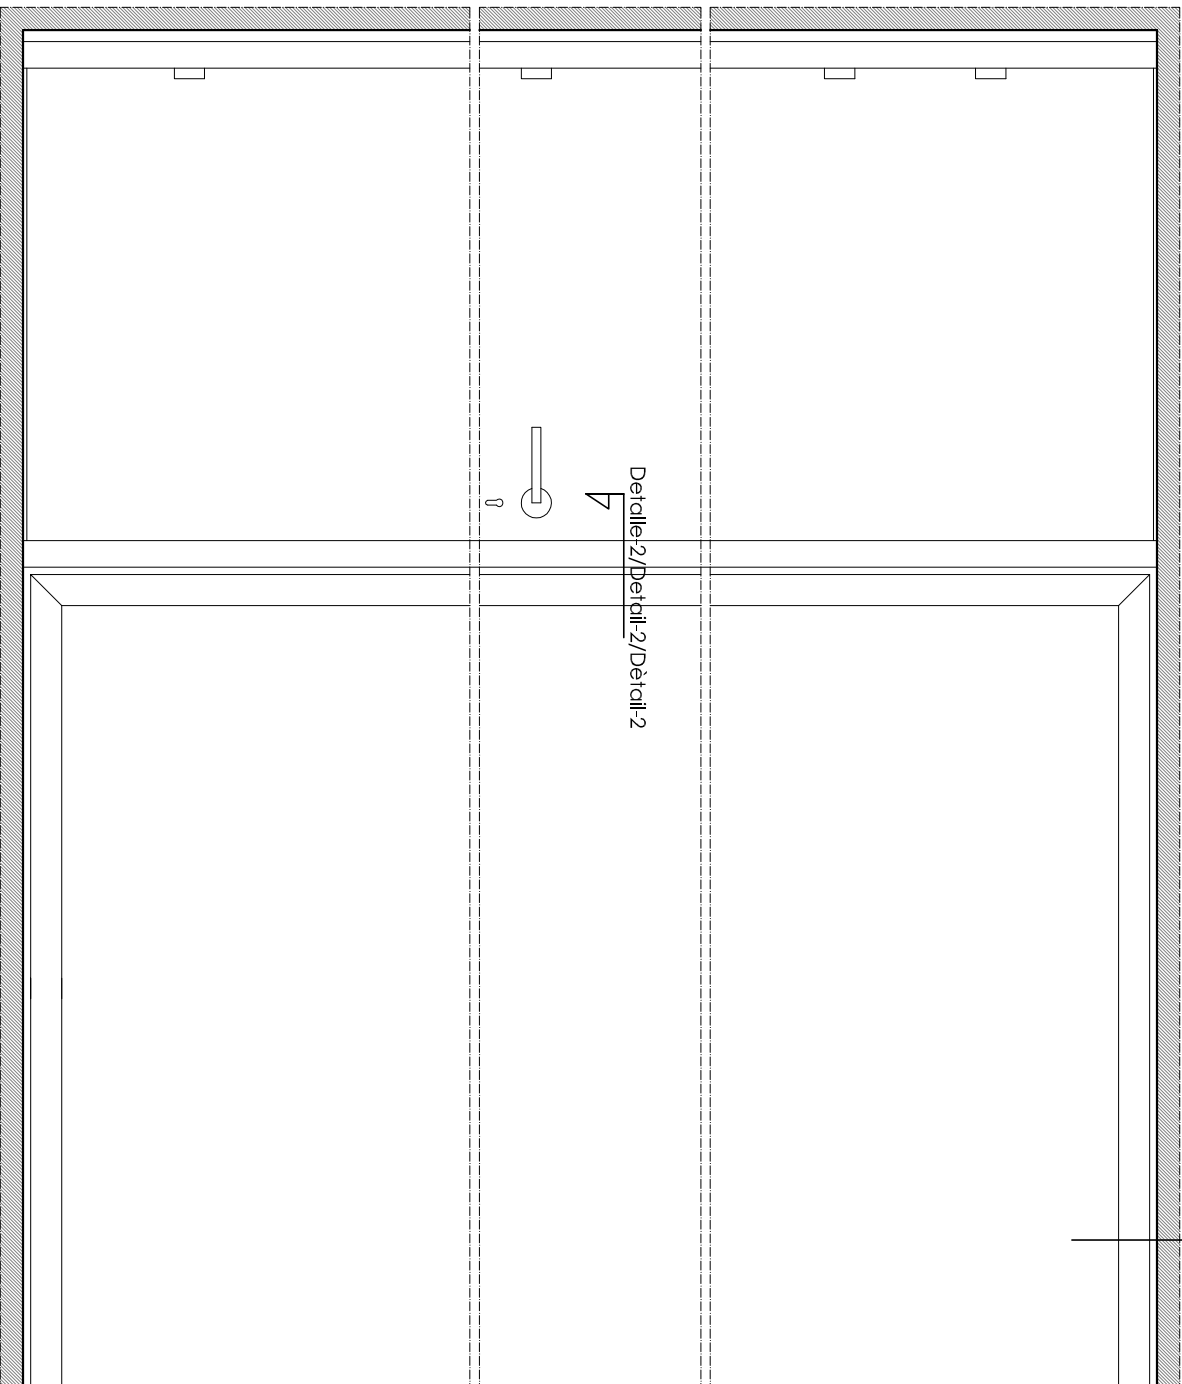

Detalle-1/Detail-1/Détail-1